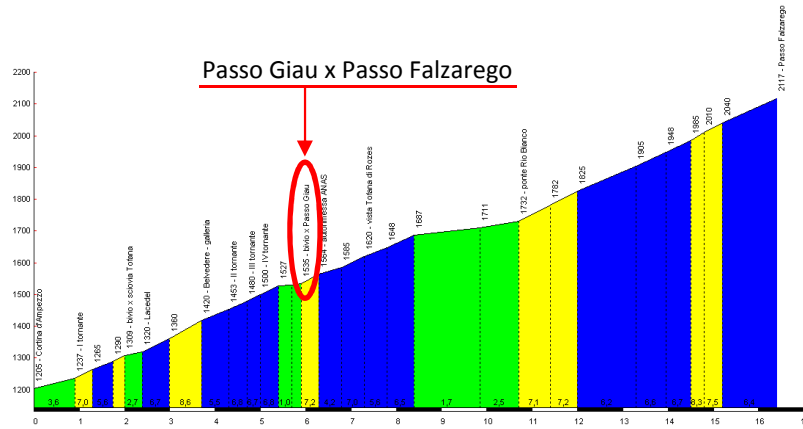

Basic data & ranking

Italy > Veneto > Selva di Cadore > Passo Giau

Average grade: 9.1 %
Length: 10.12 km
Height start: 1314 m
Height top: 2236 m
Ascent: 922 m
Maximum: %

**Passo Giau rankings**

Difficulty ranking world: 668 ([all](#))  
 Ranking Italy: 175 ([all](#))  
 Ranking Dolomites-Alps: 56 ([all](#))  
 Difficulty score: 124.68 [what?](#)

🔴🔴🔴🟡🟡

**Passo Giau ratings**

🟢🟢🟢🟡 (4.4) Overall  
 🟢🟢🟡 (3) Road  
 🟢🟢🟢🟡 (5) Traffic  
 🟢🟢🟢🟡 (4) Amenities  
 🟢🟢🟢🟡 (4) Surroundings

[\(rate it\)](#)

Passo Falzarego, da Cortina d'Ampezzo

Passo Valparola, da Pocol

Passo Falzarego x Passo Valparola

Basic data & ranking

Italy > Veneto > Cortina > [Passo Falzarego](#)

- Average grade: 5.6 %
- Length: 16.4 km
- Height start: 1204 m
- Height top: 2117 m
- Ascent: 913 m
- Maximum: %