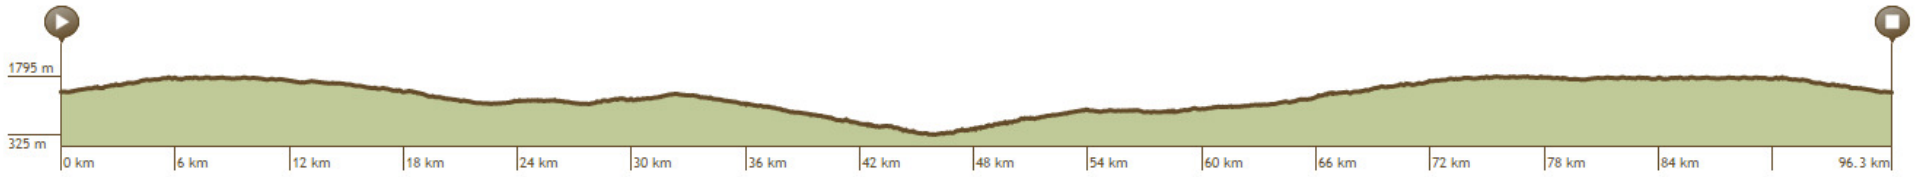

# Rit 6:

Vrijdag 20/06/2014:

- Vigo di Fassa
- **Passo Costalunga**, 1752m
- Nova Levante
- Cardano
- Prat all'isarco
- San Cipriano
- **Passo Nigra**, 1690m
- **Passo Costalunga**, 1752m
- Vigo di Fassa