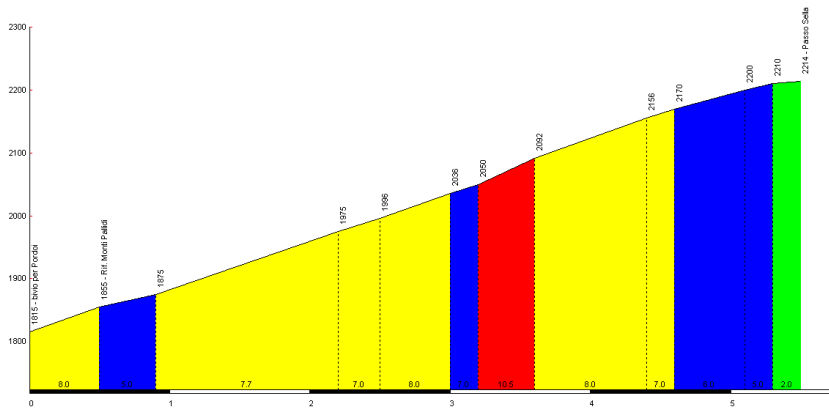

### Basic data & ranking

Italy > Veneto > Arabba > Passo Pordoi (Pordoijoch)

Average grade: 6.8 %

Length: 9.4 km

Height start: 1602 m

Height top: 2239 m

Ascent: 637 m

Maximum: %

#### Passo Pordoi (Pordoijoch) rankings

Difficulty ranking world: 2423 ([all](#))

Ranking Italy: 744 ([all](#))

Ranking Dolomites-Alps (Sella): 254 ([all](#))

Difficulty score: 78.55 [what?](#)

#### Passo Pordoi (Pordoijoch) ratings

(4) Overall

[\(rate it\)](#)

Passo Sella, da bivio per Pordoi

Basic data & ranking

Italy > Trentino-Alto Adige > [crossroad Pordoi](#) > [Passo Sella \(Sellajoch\)](#)

Average grade: 7.3 %
Length: 5.5 km
Height start: 1815 m
Height top: 2214 m
Ascent: 399 m
Maximum: %

Passo Sella (Sellajoch) rankings

Difficulty ranking world: 3655 ([all](#))  
 Ranking Italy: 1128 ([all](#))  
 Ranking Dolomites-Alps (Sella): 351 ([all](#))  
 Difficulty score: 61.18 [what?](#)