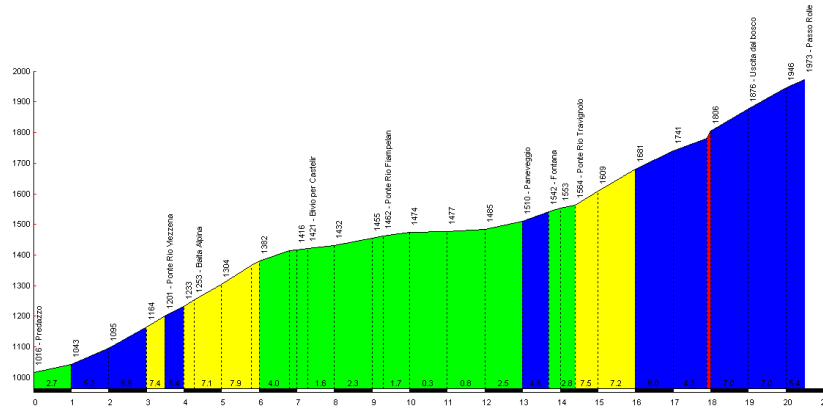

Passo Rolle, da Predazzo