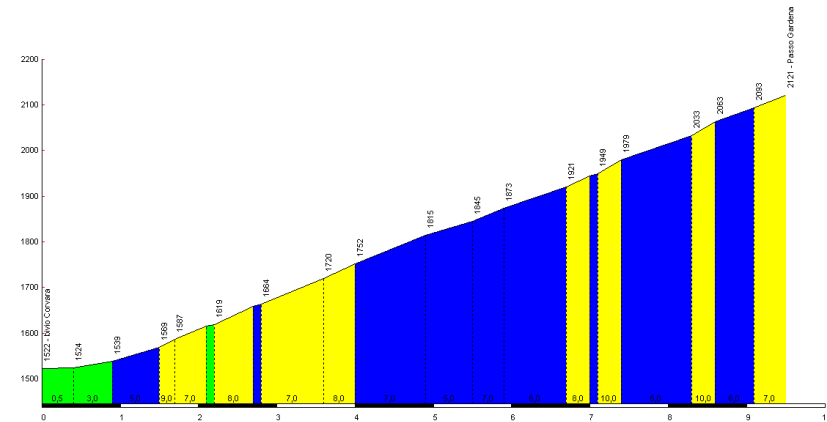

#### Passo Pordoi (Pordoijoch) ratings

(4) Overall

[\(rate it\)](#)

Passo Sella, da bivio per Pordoi

Basic data & ranking

Italy > Trentino-Alto Adige > [crossroad Pordoi](#) > [Passo Sella \(Sellajoch\)](#)

Average grade: 7.3 %
Length: 5.5 km
Height start: 1815 m
Height top: 2214 m
Ascent: 399 m
Maximum: %

Passo Sella (Sellajoch) rankings

Difficulty ranking world: 3655 ([all](#))  
 Ranking Italy: 1128 ([all](#))  
 Ranking Dolomites-Alps (Sella): 351 ([all](#))  
 Difficulty score: 61.18 [what?](#)

Passo Sella (Sellajoch) ratings

([rate it](#))

Passo Gardena, da Corvara

Basic data & ranking

Italy > Trentino-Alto Adige > [Corvara](#) > [Passo Gardena-\(Grodner-Joch\)](#)

Average grade: 6.2 %
Length: 9.6 km
Height start: 1522 m
Height top: 2121 m
Ascent: 599 m
Maximum: 12 %