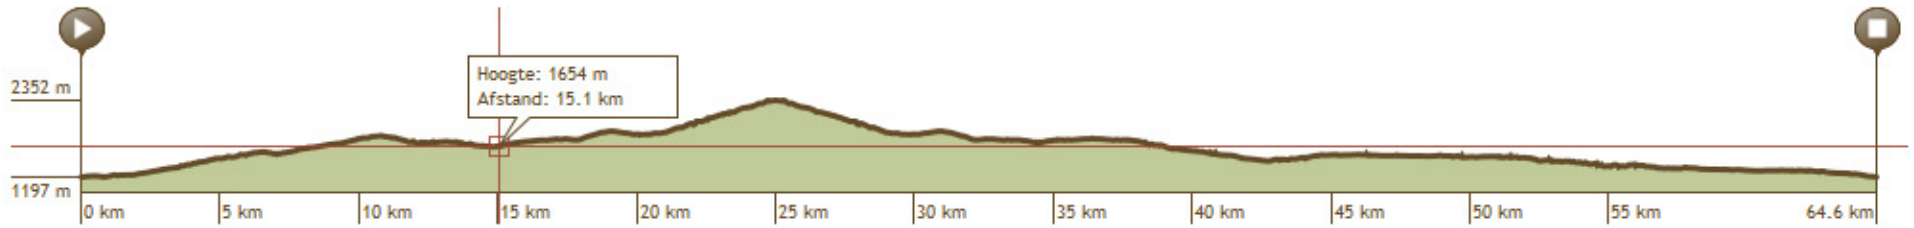

### Passo Gardena-(Grodner-Joch) rankings

Difficulty ranking world: 2925 ([all](#))

Ranking Italy: 896 ([all](#))

Ranking Dolomites-Alps (Sella): 292 ([all](#))

Difficulty score: 70.58 [what?](#)

# Rit 3: Tre Cime di Lavaredo

Dinsdag 17/06/2014:

- Met wagen naar Cortina d'Ampezzo, 1193m
- **Passo Tre Crocci**, 1805 m
- Lago Di Misurina
- Auronzo
- **Tre Cime de lavaredo: *l'inferno***, 2314m
- Cortina d'ampezzo
- Met de wagen terug naar Corvara
- Verbindingsrit naar Vigo Di Fassa

Passo Tre Croci, da Cortina

Tre Cime di Lavaredo, da Misurina