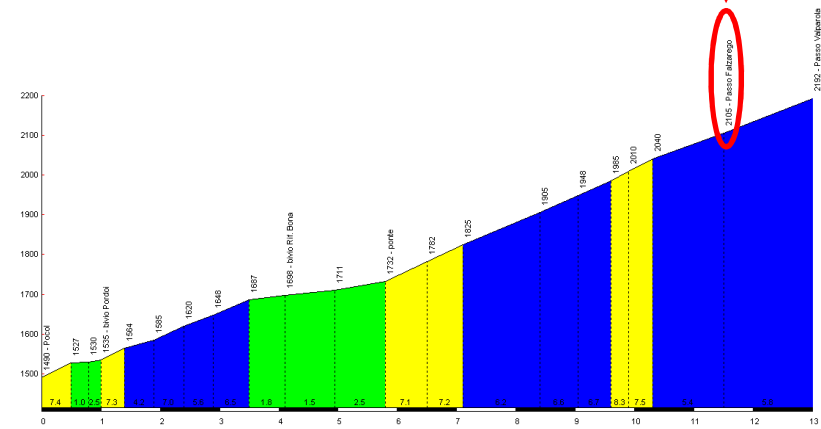

Basic data & ranking

Italy > Veneto > Selva di Cadore > Passo Giau

Average grade: 9.1 %
Length: 10.12 km
Height start: 1314 m
Height top: 2236 m
Ascent: 922 m
Maximum: %

**Passo Giau rankings**

Difficulty ranking world: 668 ([all](#))  
 Ranking Italy: 175 ([all](#))  
 Ranking Dolomites-Alps: 56 ([all](#))  
 Difficulty score: 124.68 [what?](#)

🔴🔴🔴🟡🟡

**Passo Giau ratings**

🟢🟢🟢🟡 (4.4) Overall  
 🟢🟢🟡 (3) Road  
 🟢🟢🟢🟡 (5) Traffic  
 🟢🟢🟢🟡 (4) Amenities  
 🟢🟢🟢🟡 (4) Surroundings

[\(rate it\)](#)

Passo Falzarego, da Cortina d'Ampezzo

Passo Valparola, da Pocol

Passo Falzarego x Passo Valparola

Basic data & ranking

Italy > Veneto > Cortina > [Passo Falzarego](#)

- Average grade: 5.6 %
- Length: 16.4 km
- Height start: 1204 m
- Height top: 2117 m
- Ascent: 913 m
- Maximum: %