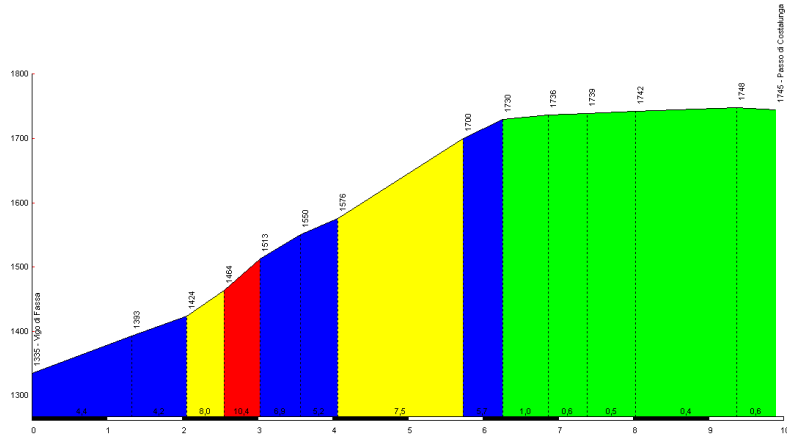

Passo di Costalunga, da Vigo di Fassa