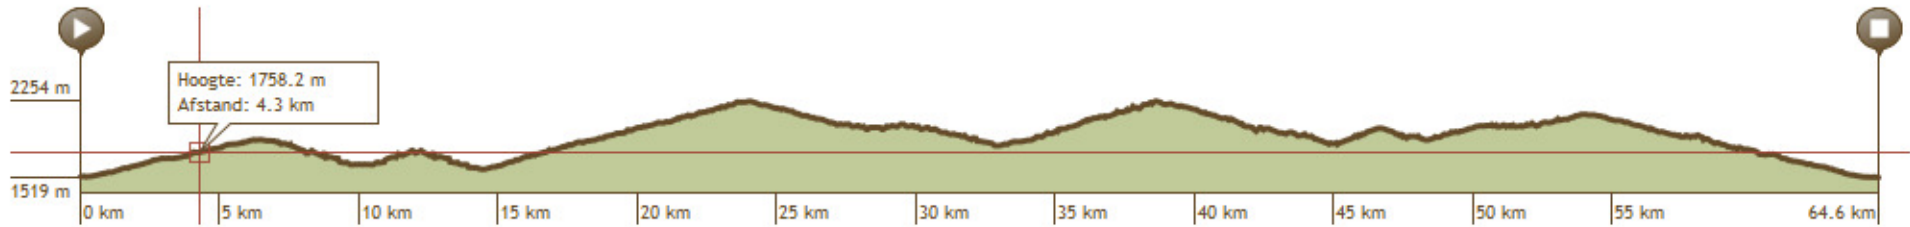

# Hotel La Trambra – Corvara in Badia

# Rit 1: Sella Ronda

Zondag 15/06/2014:

- Corvara in Badia, 1548m
- **Passo di Campolongo**, 1871m
- Arabba, 1602m
- **Passo Pordoi**, 2239m
- Sass Pordoi (Johan, Koen dalen af naar Canazei, 1450m)
- **Passo di Sella**, 2244m
- Plan de Gralba (Johan, Koen dalen af nr Val Gardena, 1550m)
- **Passo Gardena**, 2121m
- Corvara in Badia, 1548m – Aankomst Sella Ronda voor Tim, Filip, Pascal
- **Passo di Campolongo**, 1871m (Jan, Nico, Johan, Koen)
- Corvara in Badia, 1548m

### Basic data & ranking

Italy > Trentino-Alto Adige > Corvara > Passo Campolongo

Average grade: 5 %

Length: 6.15 km

Height start: 1568 m

Height top: 1875 m

Ascent: 307 m

Maximum: %