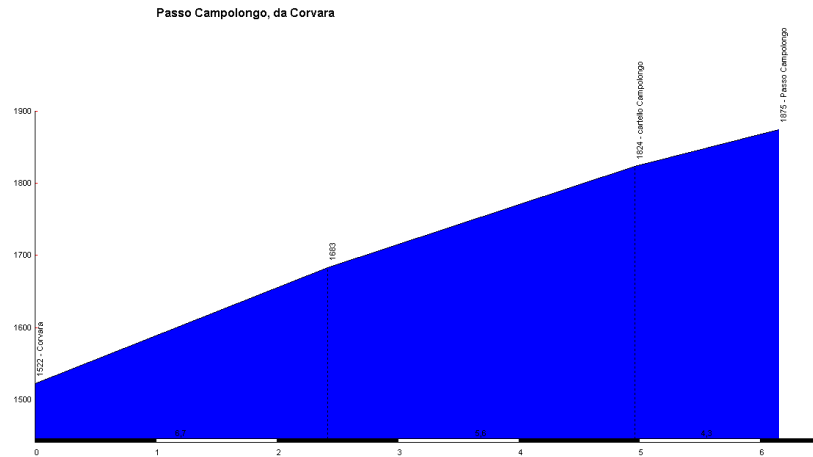

# Passo di Campolongo

# Rit 2: Passo Giau – Passo Falzarego & Valparola

Maandag 16/06/2014

- Corvara (1548m)
- **Passo di Campolongo**, 1871m
- Arabba, 1602m
- Cernadoi
- Colle San Lucia
- **Passo Di Giau**, 2236m
- Pocol
- **Passo Falzarego**, 2117m
- **Passo di Valparola**, 2192m
- La villa
- Corvara
- **Passo di Gardena**, 2114m  
(jan, Johan, Tim, koen)

Basic data & ranking

Italy > Trentino-Alto Adige > Corvara > Passo Campolongo

Average grade: 5 %
Length: 6.15 km
Height start: 1568 m
Height top: 1875 m
Ascent: 307 m
Maximum: %

**Passo Campolongo rankings**