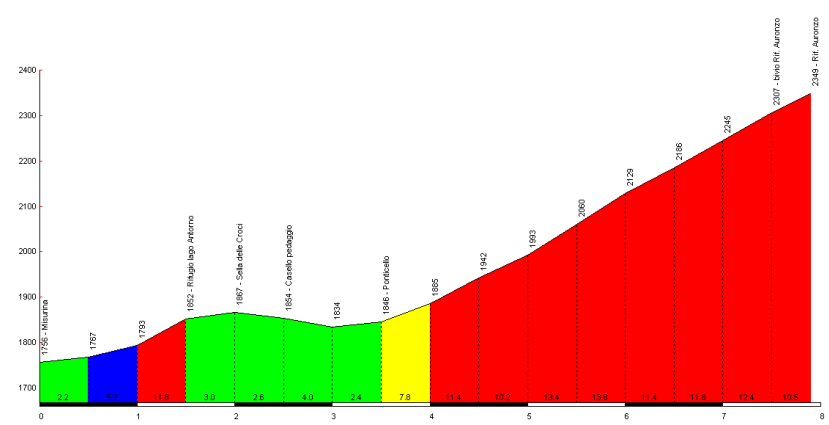

# Rit 3: Tre Cime di Lavaredo

Dinsdag 17/06/2014:

- Met wagen naar Cortina d'Ampezzo, 1193m
- **Passo Tre Crocci**, 1805 m
- Lago Di Misurina
- Auronzo
- **Tre Cime de lavaredo: *l'inferno***, 2314m
- Cortina d'ampezzo
- Met de wagen terug naar Corvara
- Verbindingsrit naar Vigo Di Fassa

Passo Tre Croci, da Cortina

Tre Cime di Lavaredo, da Misurina

### Basic data & ranking

Italy > Veneto > Cortina > Passo Tre Croci

Average grade: 7.1 %

Length: 8.1 km

Height start: 1230 m

Height top: 1805 m

Ascent: 575 m

Maximum: %