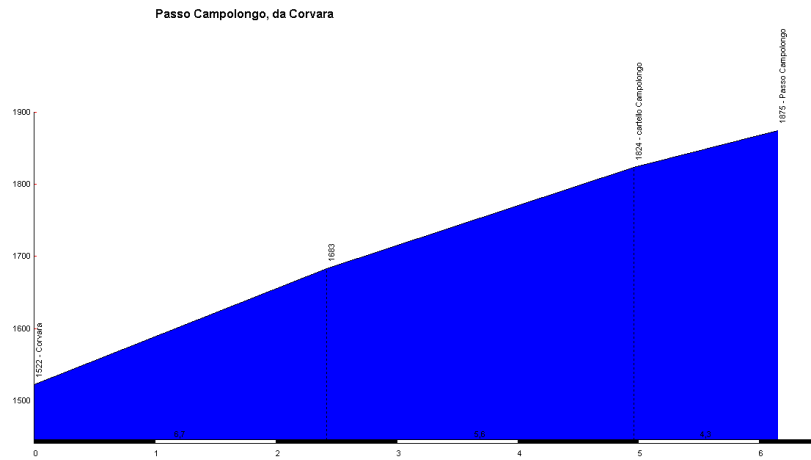

# Hotel La Trambra – Corvara in Badia

# Rit 1: Sella Ronda

Zondag 15/06/2014:

- Corvara in Badia, 1548m
- **Passo di Campolongo**, 1871m
- Arabba, 1602m
- **Passo Pordoi**, 2239m
- Sass Pordoi (Johan, Koen dalen af naar Canazei, 1450m)
- **Passo di Sella**, 2244m
- Plan de Gralba (Johan, Koen dalen af nr Val Gardena, 1550m)
- **Passo Gardena**, 2121m
- Corvara in Badia, 1548m – Aankomst Sella Ronda voor Tim, Filip, Pascal
- **Passo di Campolongo**, 1871m (Jan, Nico, Johan, Koen)
- Corvara in Badia, 1548m

### Basic data & ranking

Italy > Trentino-Alto Adige > Corvara > Passo Campolongo

Average grade: 5 %

Length: 6.15 km

Height start: 1568 m

Height top: 1875 m

Ascent: 307 m

Maximum: %