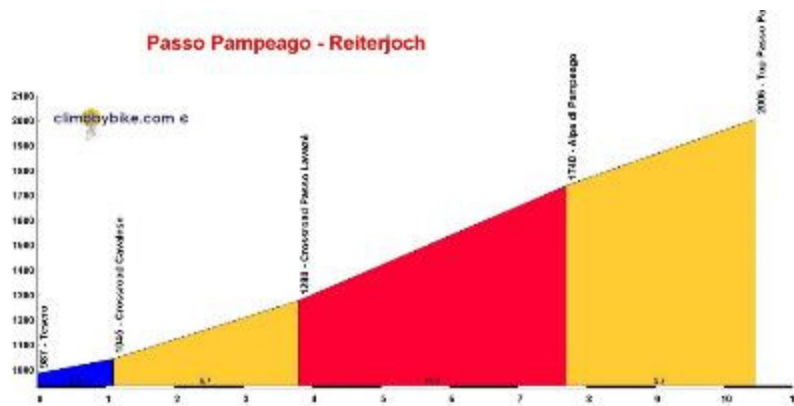

# Rit 5:

Donderdag 19/06/2014:

- Vigo Di Fassa
- Met de wagen naar Predazzo, 1016m
- Tesero, 950m
- Alpe Di pampeago, 2005m
- Obereggen, 1550m
- Passo Lavazè, 1808m
- Passo di Oclini, 2000m
- Cavalese
- Predazzo
- Met de wagen terug naar Vigo Di Fassa

#### Basic data & ranking

Italy > Trentino-Alto Adige > Tesero > [Passo Pampeago - Reiterjoch](#)

Average grade: 10.2 %

Length: 10.08 km

Height start: 974 m

Height top: 2005 m

Ascent: 1031 m

Maximum: 16 %