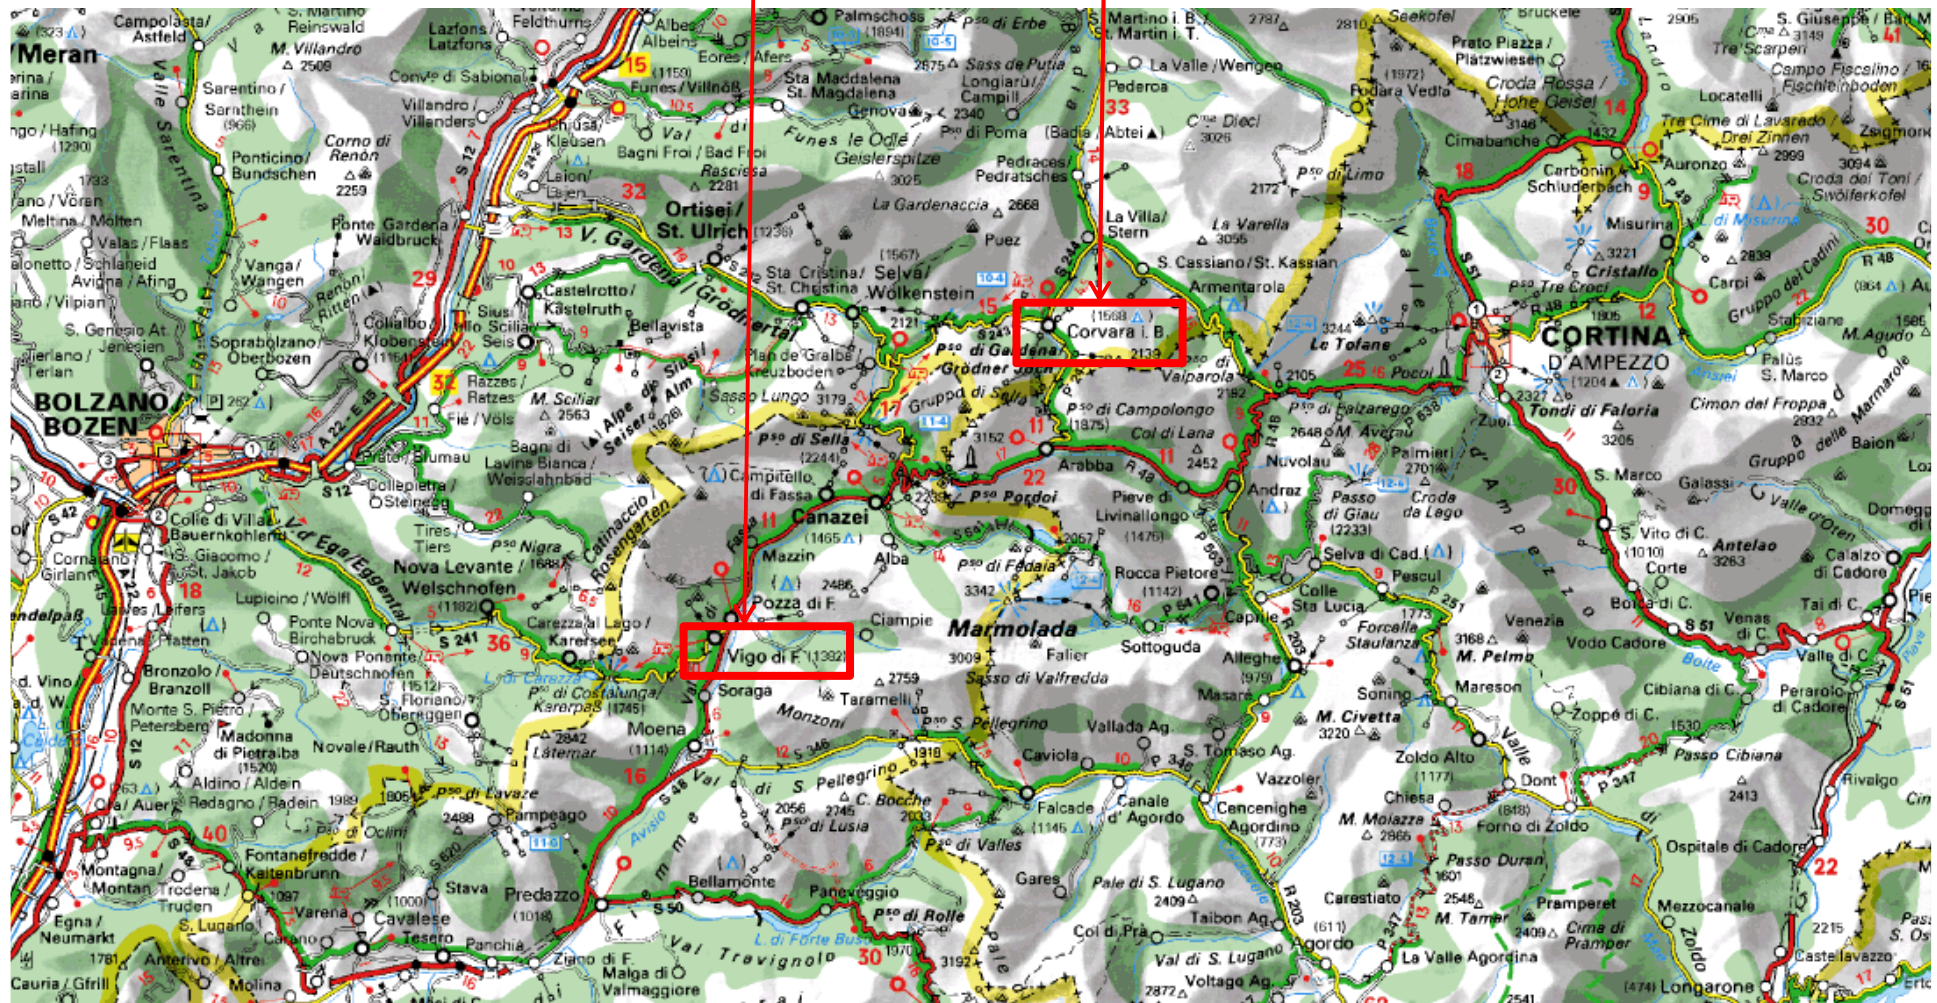

Corvara in Badia, eerste verblijfplaats

Vigo di Fassa, tweede verblijfplaats