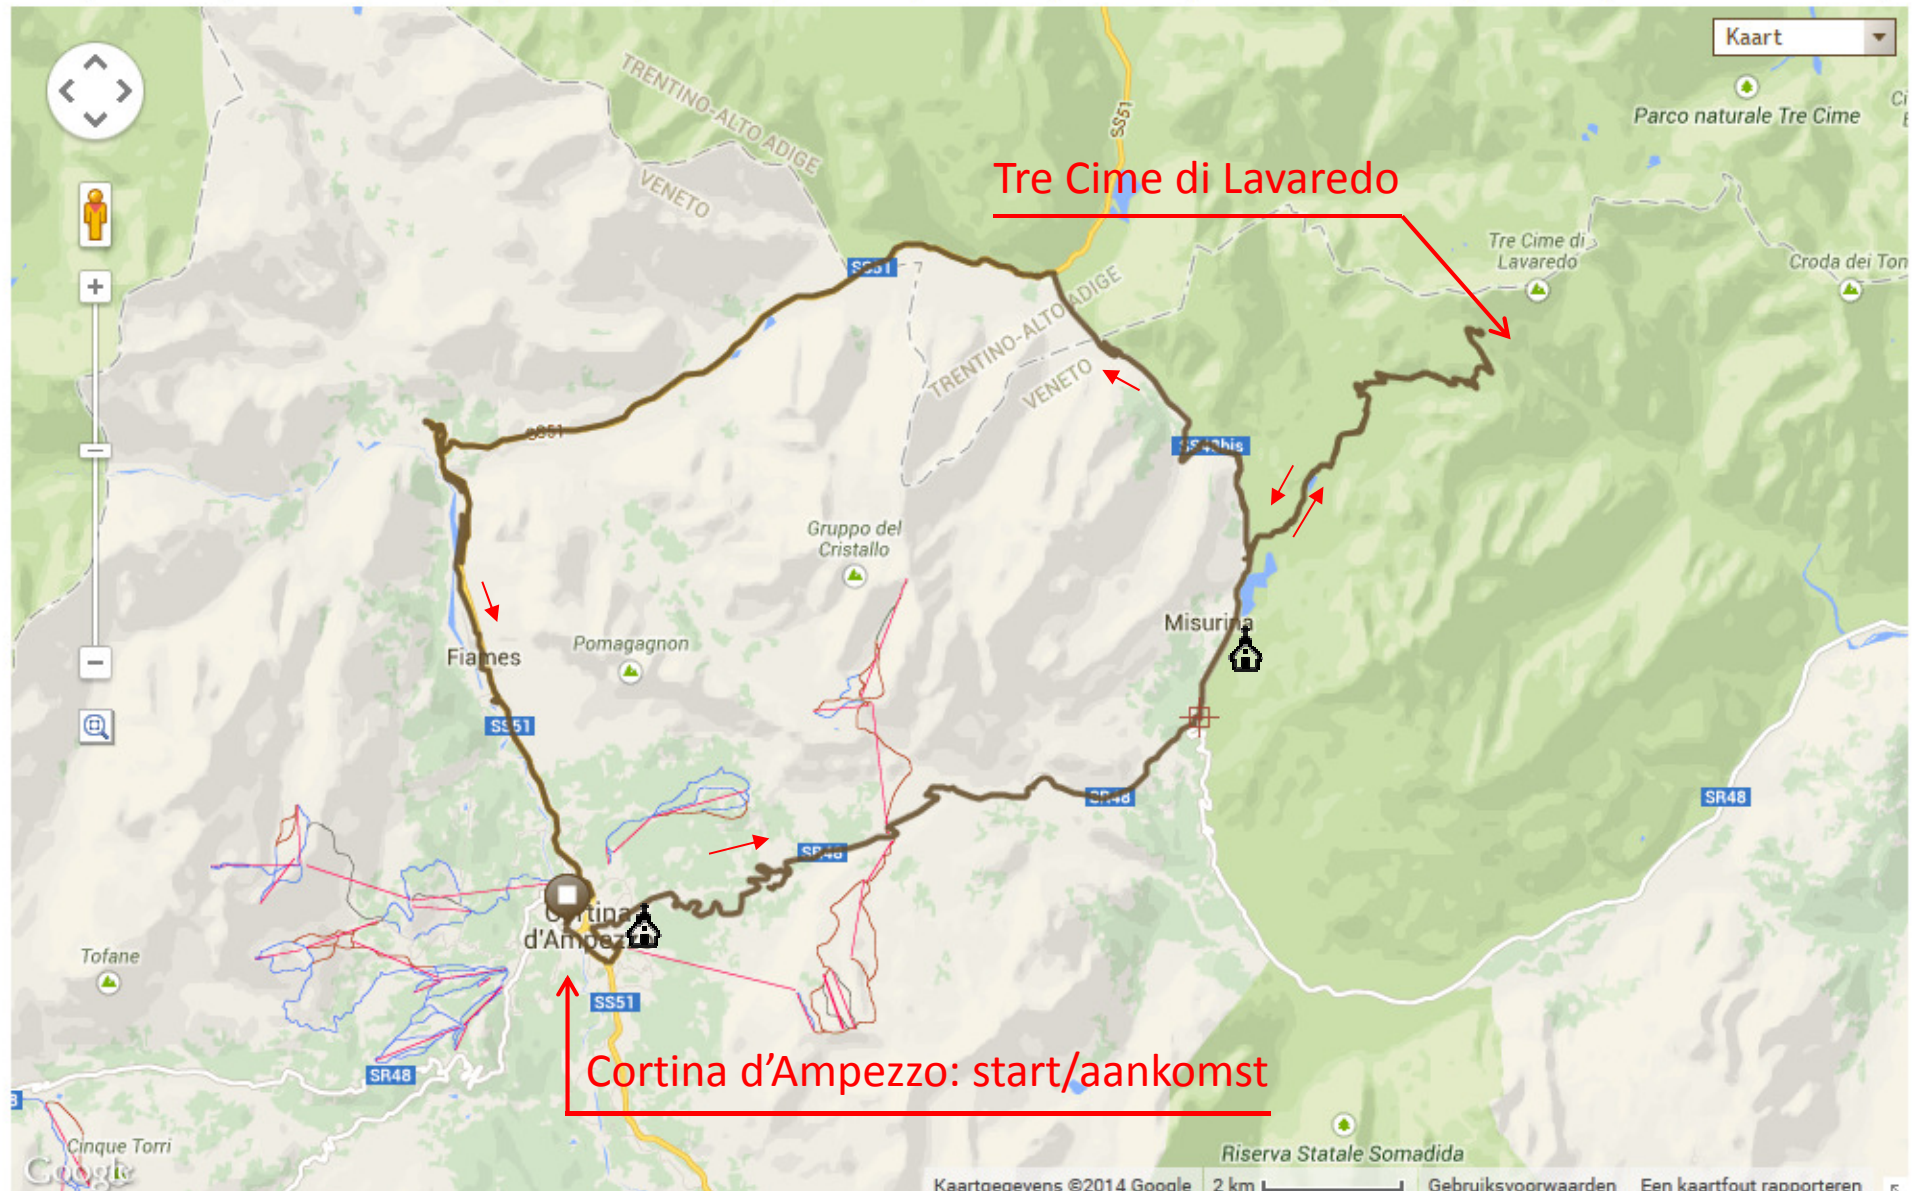

# Rit 3: Tre Cime di Lavaredo

Dinsdag 17/06/2014:

- Met wagen naar Cortina d'Ampezzo, 1193m
- **Passo Tre Crocci**, 1805 m
- Lago Di Misurina
- Auronzo
- **Tre Cime de lavaredo: *l'inferno***, 2314m
- Cortina d'ampezzo
- Met de wagen terug naar Corvara
- Verbindingsrit naar Vigo Di Fassa

Passo Tre Croci, da Cortina

Tre Cime di Lavaredo, da Misurina