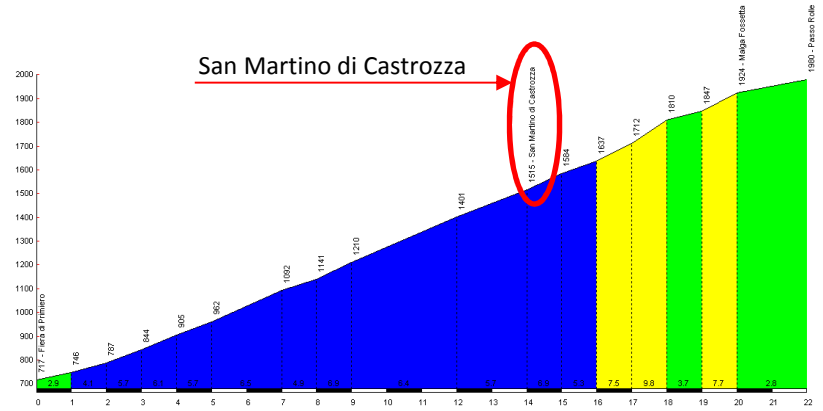

# Rit 4:

Woensdag 18/06/2014:

- Vigo di fassa
- Moena
- Predazzo
- **Passo di Rolle**, 1984m
- San Martino Di Castrozza
- **Passo di Rolle**, 1984m
- **Passo di Valles**, 2032m
- Le Fratte
- **Passo San Pellegrino**, 1918m
- Moena
- Vigo dDi Fassa

Passo Rolle, da Predazzo

Passo Rolle, da Fiera di Primiero