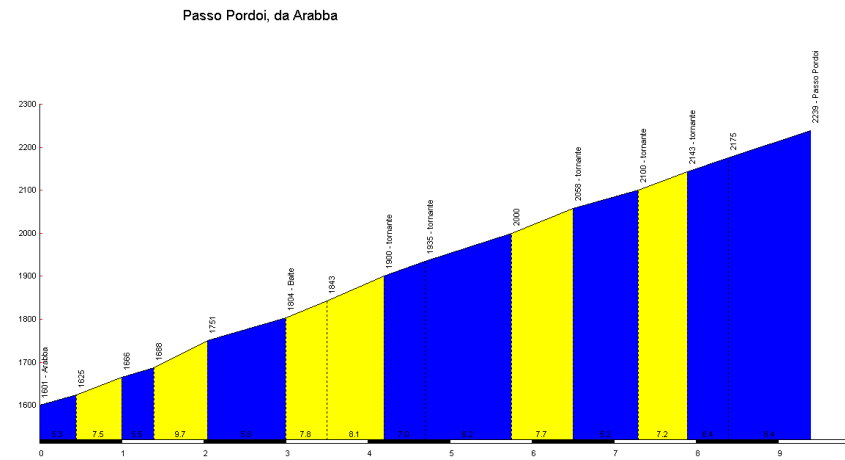

# Hotel La Trambra – Corvara in Badia

# Rit 1: Sella Ronda

Zondag 15/06/2014:

- Corvara in Badia, 1548m
- **Passo di Campolongo**, 1871m
- Arabba, 1602m
- **Passo Pordoi**, 2239m
- Sass Pordoi (Johan, Koen dalen af naar Canazei, 1450m)
- **Passo di Sella**, 2244m
- Plan de Gralba (Johan, Koen dalen af nr Val Gardena, 1550m)
- **Passo Gardena**, 2121m
- Corvara in Badia, 1548m – Aankomst Sella Ronda voor Tim, Filip, Pascal
- **Passo di Campolongo**, 1871m (Jan, Nico, Johan, Koen)
- Corvara in Badia, 1548m

### Basic data & ranking

Italy > Trentino-Alto Adige > Corvara > Passo Campolongo

Average grade: 5 %

Length: 6.15 km

Height start: 1568 m

Height top: 1875 m

Ascent: 307 m

Maximum: %