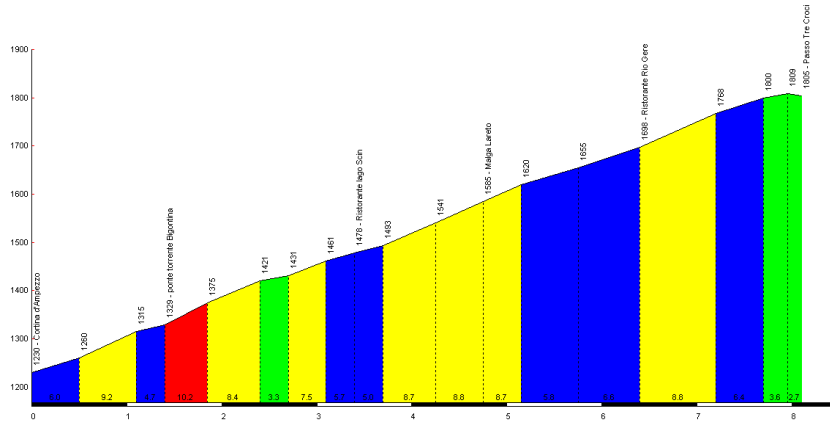

# Rit 3: Tre Cime di Lavaredo

Dinsdag 17/06/2014:

- Met wagen naar Cortina d'Ampezzo, 1193m
- **Passo Tre Crocci**, 1805 m
- Lago Di Misurina
- Auronzo
- **Tre Cime de lavaredo: *l'inferno***, 2314m
- Cortina d'ampezzo
- Met de wagen terug naar Corvara
- Verbindingsrit naar Vigo Di Fassa

Passo Tre Croci, da Cortina

Tre Cime di Lavaredo, da Misurina

### Basic data & ranking

Italy > Veneto > Cortina > Passo Tre Croci

Average grade: 7.1 %

Length: 8.1 km

Height start: 1230 m

Height top: 1805 m

Ascent: 575 m

Maximum: %