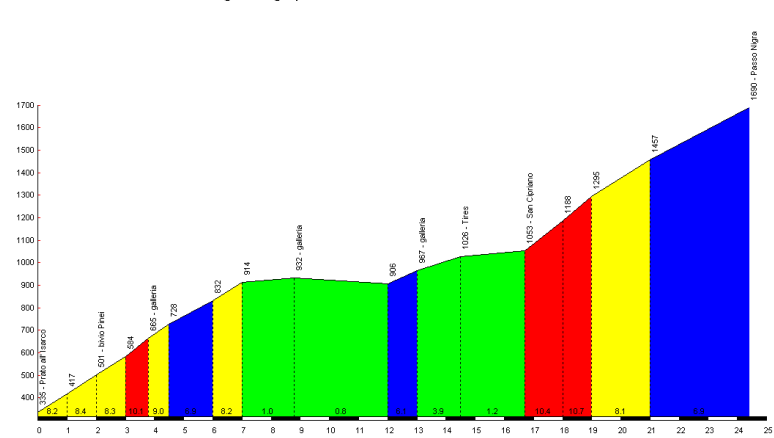

Passo Nigra - Niglerpass

Basic data & ranking

Italy > Trentino-Alto Adige > Vigo di Fassa > [Passo Costalunga](#)

Average grade: 4.1 %

Length: 9.89 km

Height start: 1335 m

Height top: 1745 m

Ascent: 410 m

Maximum: %

Passo Costalunga rankings

Difficulty ranking world: 5726 ([all](#))

Ranking Italy: 1764 ([all](#))

Ranking Dolomites-Alps: 496 ([all](#))

Difficulty score: 42.53 [what?](#)

Passo Costalunga ratings

No ratings submitted yet. [Rate here!](#)

[(rate it)](#)

Basic data & ranking

Italy > Trentino-Alto Adige > Prato all'Isarco > [Passo Nigra](#)

Average grade: 5.6 %

Length: 24.4 km

Height start: 335 m

Height top: 1690 m

Ascent: 1355 m

Maximum: %

Passo Nigra rankings

Difficulty ranking world: 816 ([all](#))

Ranking Italy: 216 ([all](#))

Ranking Dolomites-Alps: 78 ([all](#))

Difficulty score: 117.74 [what?](#)

Passo Nigra ratings

No ratings submitted yet. [Rate here!](#)

[(rate it)](#)