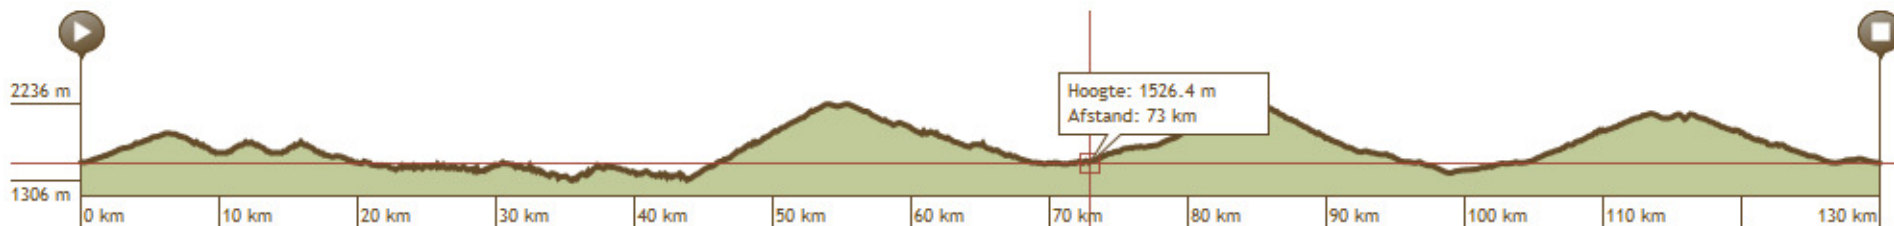

# Passo di Campolongo

# Rit 2: Passo Giau – Passo Falzarego & Valparola

Maandag 16/06/2014

- Corvara (1548m)
- **Passo di Campolongo**, 1871m
- Arabba, 1602m
- Cernadoi
- Colle San Lucia
- **Passo Di Giau**, 2236m
- Pocol
- **Passo Falzarego**, 2117m
- **Passo di Valparola**, 2192m
- La villa
- Corvara
- **Passo di Gardena**, 2114m  
(jan, Johan, Tim, koen)

Basic data & ranking

Italy > Trentino-Alto Adige > Corvara > Passo Campolongo

Average grade: 5 %
Length: 6.15 km
Height start: 1568 m
Height top: 1875 m
Ascent: 307 m
Maximum: %

**Passo Campolongo rankings**